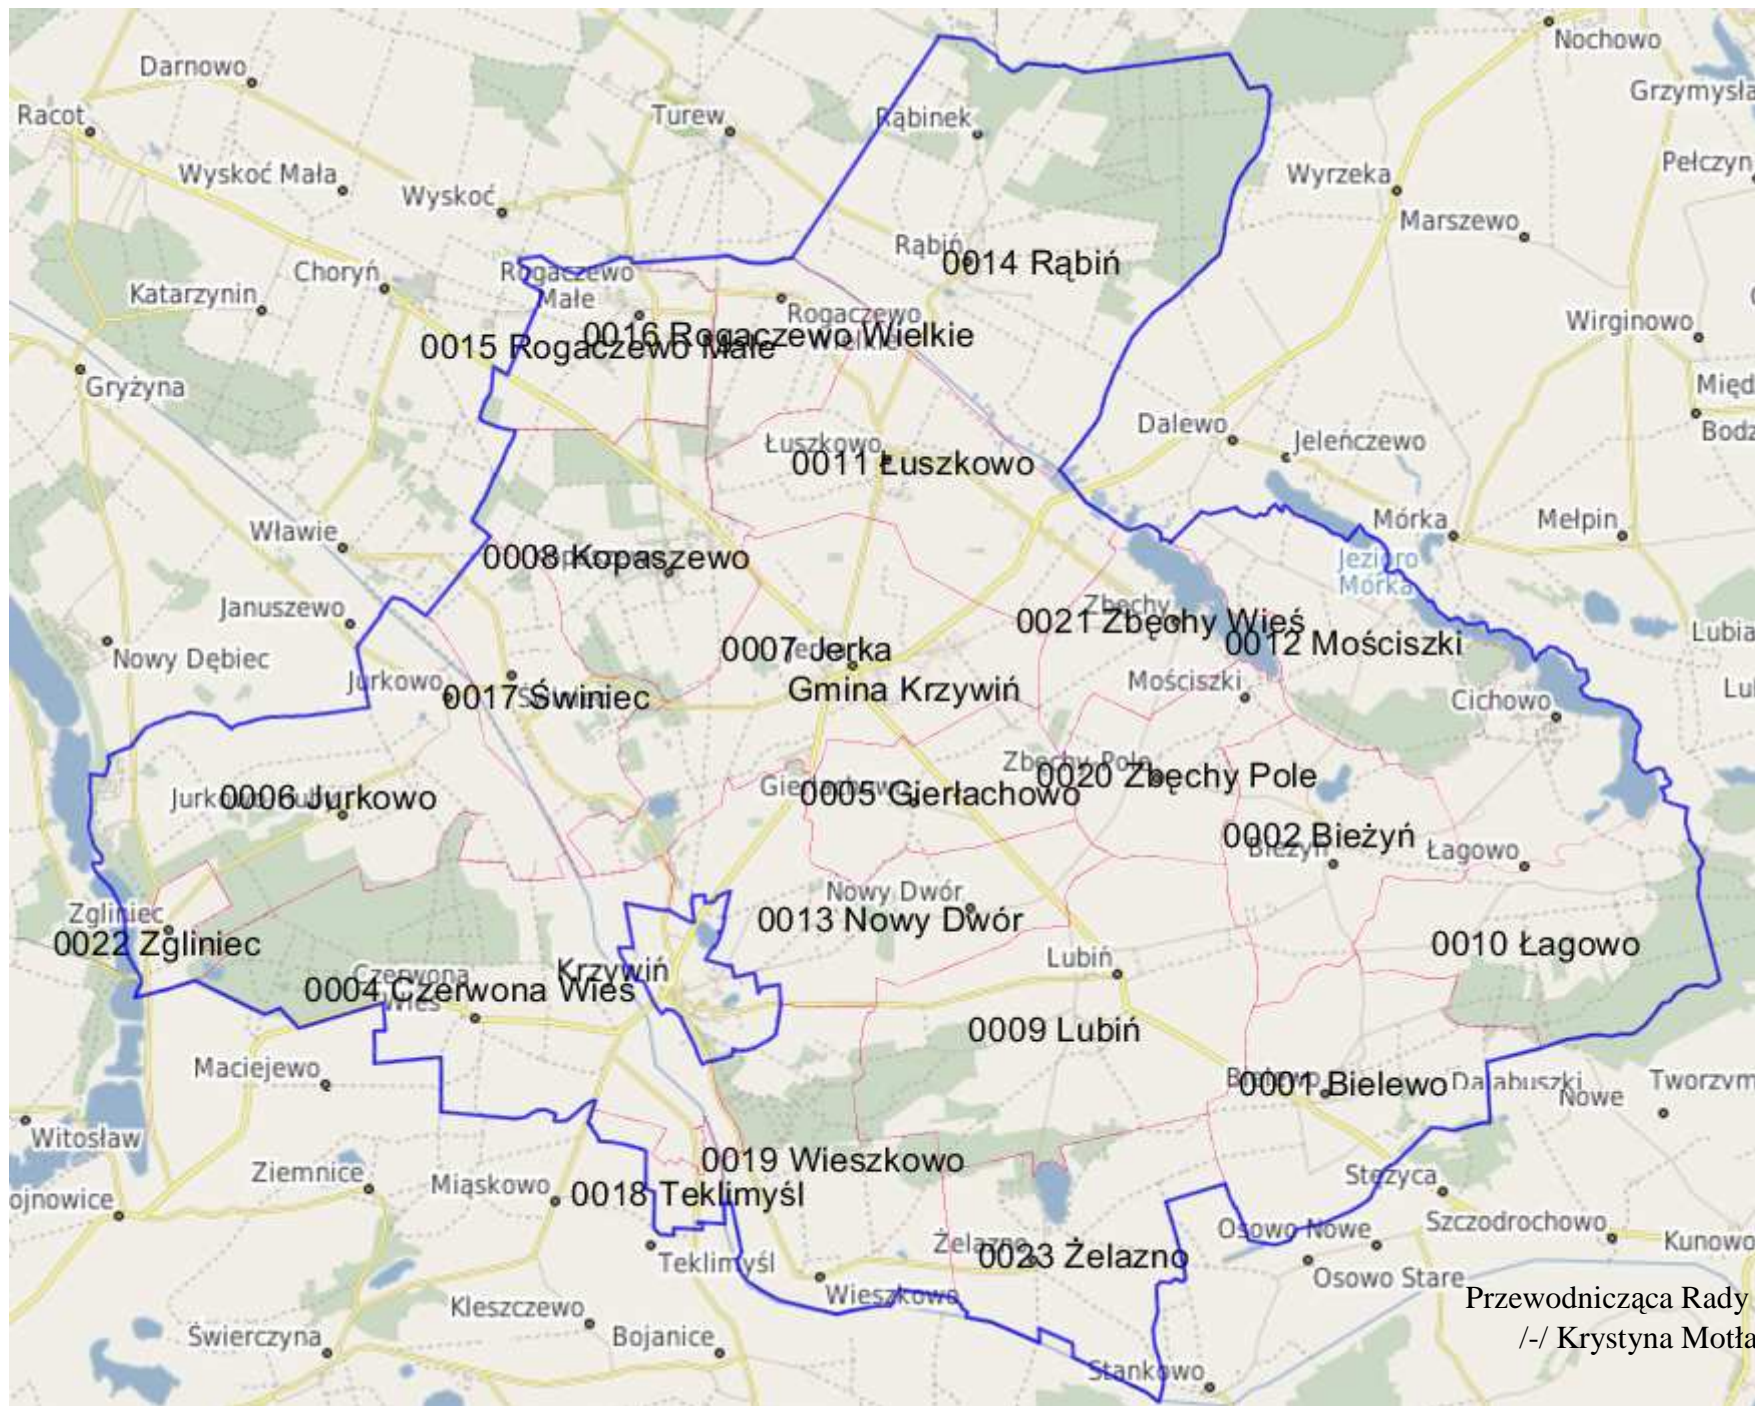

Załącznik nr 1 do Statutu Gminy Krzywiń.

Granice terytorialne Gminy Krzywiń.

Skala 1:100 000

Przewodnicząca Rady Miejskiej  
/-/ Krystyna Motławska